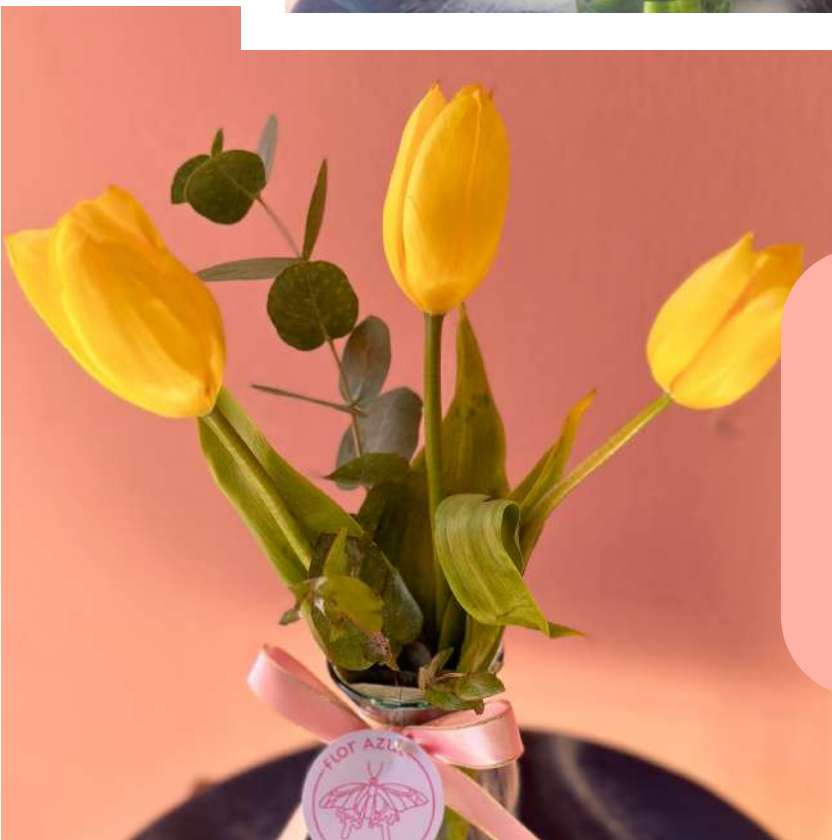

Sofia

\$1,040

Jarrón de 5 girasoles, 10 altromelias decorados con follajes de temporada

Jarron con 10 gerberas del color en existencia, decorado con liston satin y tarjeta personalizada

\$648

Valentina

Anna